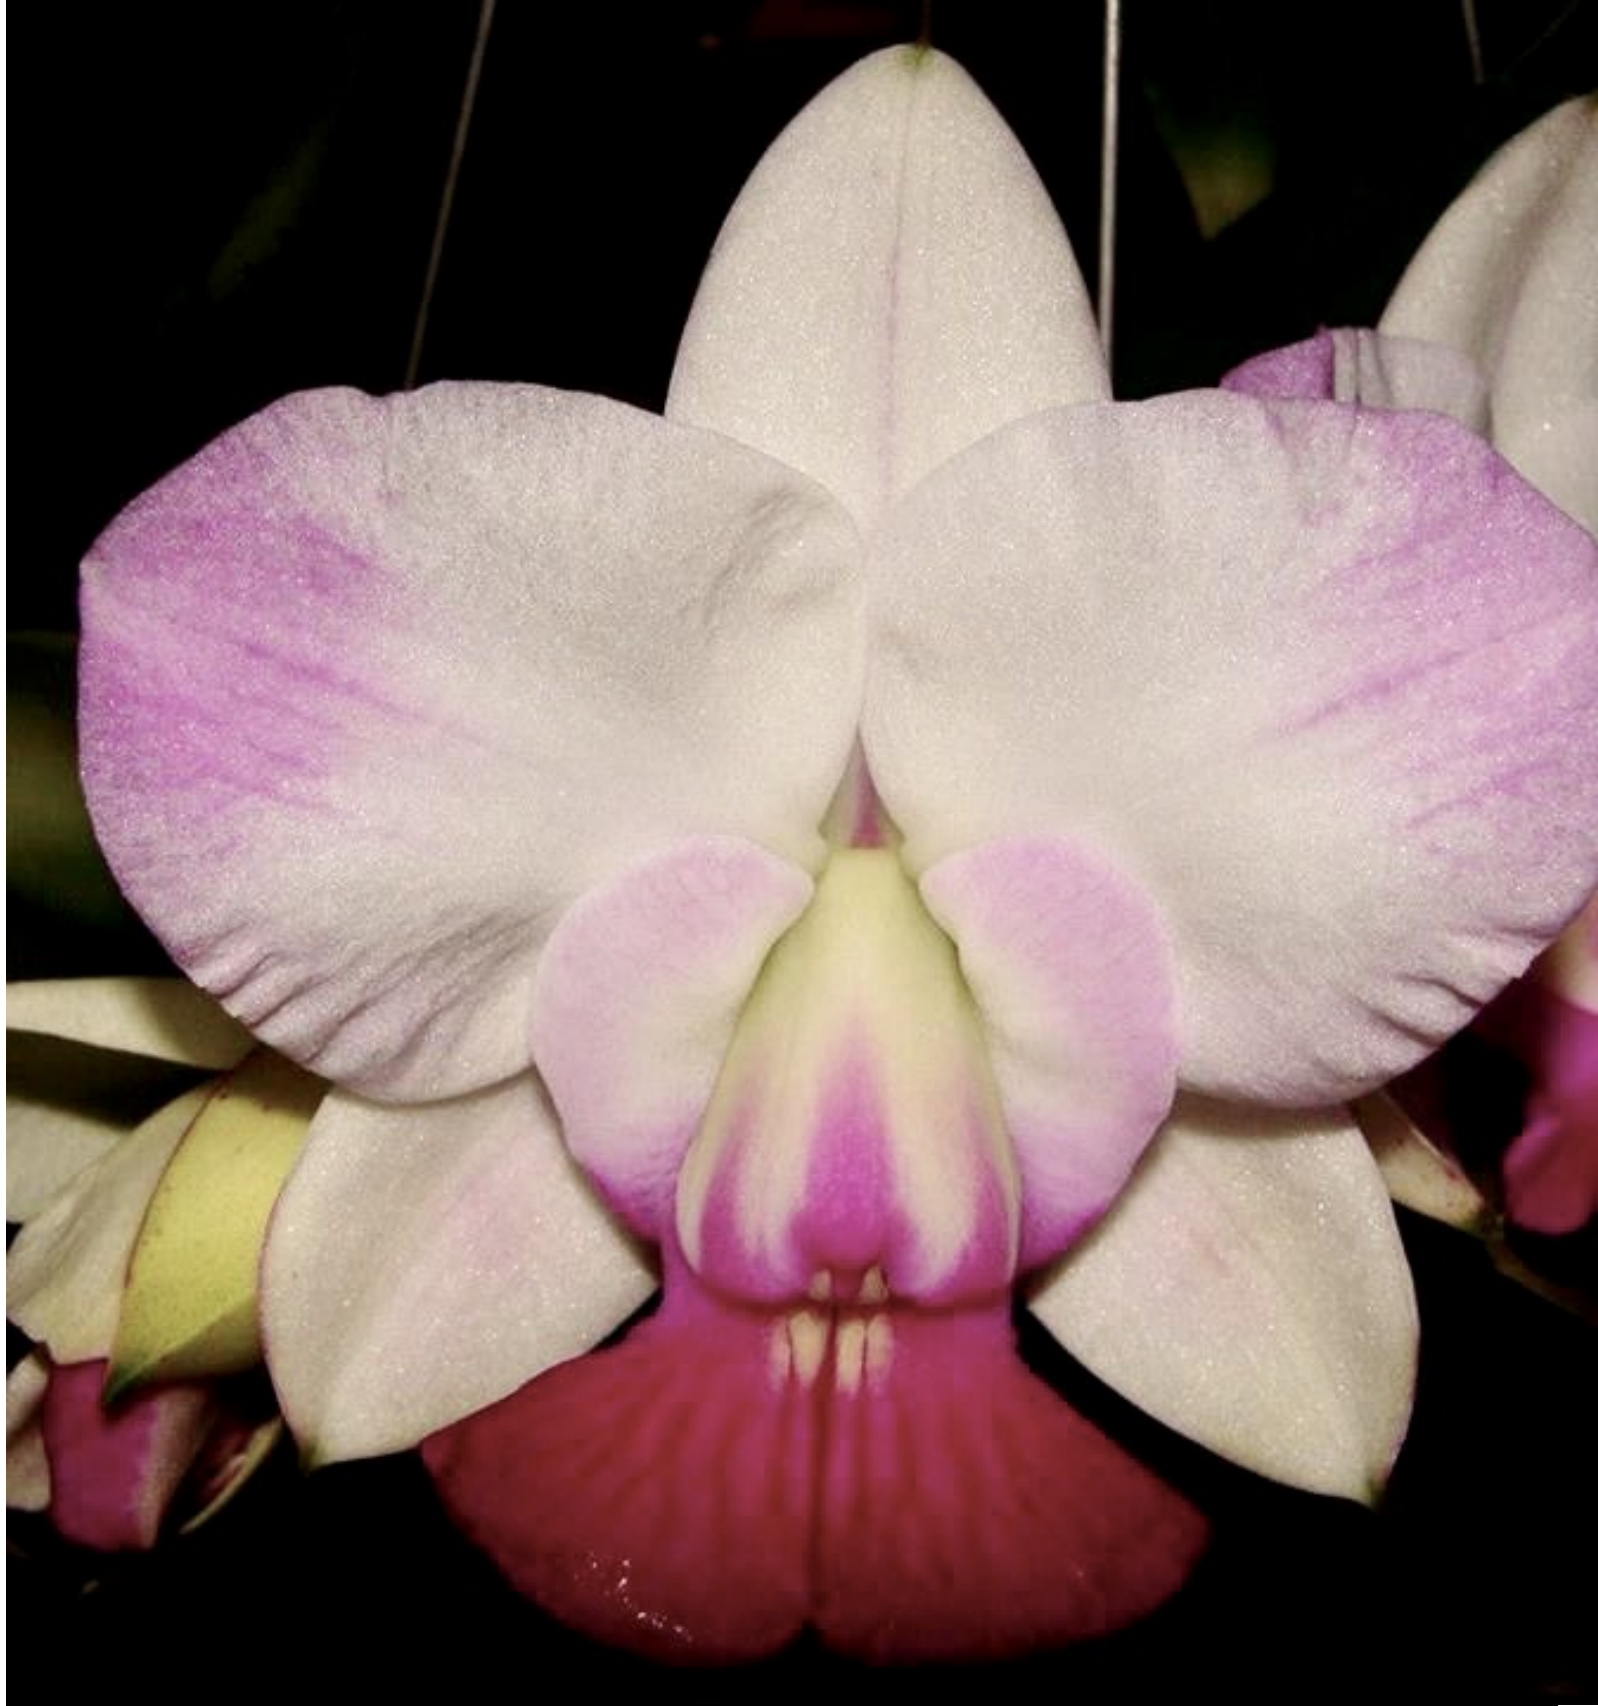

## Cattleya walkeriana var.semialba 'Maitê'

Corte com três bulbos de frente folhados, adultos, em plenas condições de florescer em sua época adequada dessa maravilhosa e cobiçada semialba. Uma das mais lindas walkeriana semialba que dispomos em nossa coleção. Planta com flores de tamanho médio, com excepcional forma e textura, possui colorido magenta intenso no labelo. Planta extremamente rara em cultivo. Esse corte será fornecido na forma de Raiz Nua/Desenvasado

## Cattleya walkeriana var.semialba/venosa 'Happiness'

*Cattleya walkeriana var.semialba 'Happiness' 2015*  
Foto e cultivo 'Multiclone'

*Cattleya walkeriana var.semialba 'Happiness'*  
Foto e cultivo 'Multiclone'

Corte com três bulbos de frente folhados, adultos, em plenas condições de florescer em sua época adequada de uma das mais lindas walkeriana semialba/venosas que dispomos em nossa coleção. Planta com flores de tamanho médio, com boa forma e textura, possui colorido venoso intenso no labelo. Planta oriunda do Japão que foi utilizada por nós que comprovou ser excelente matriz. Esse corte será fornecido na forma de Raiz Nua/Desenvasado