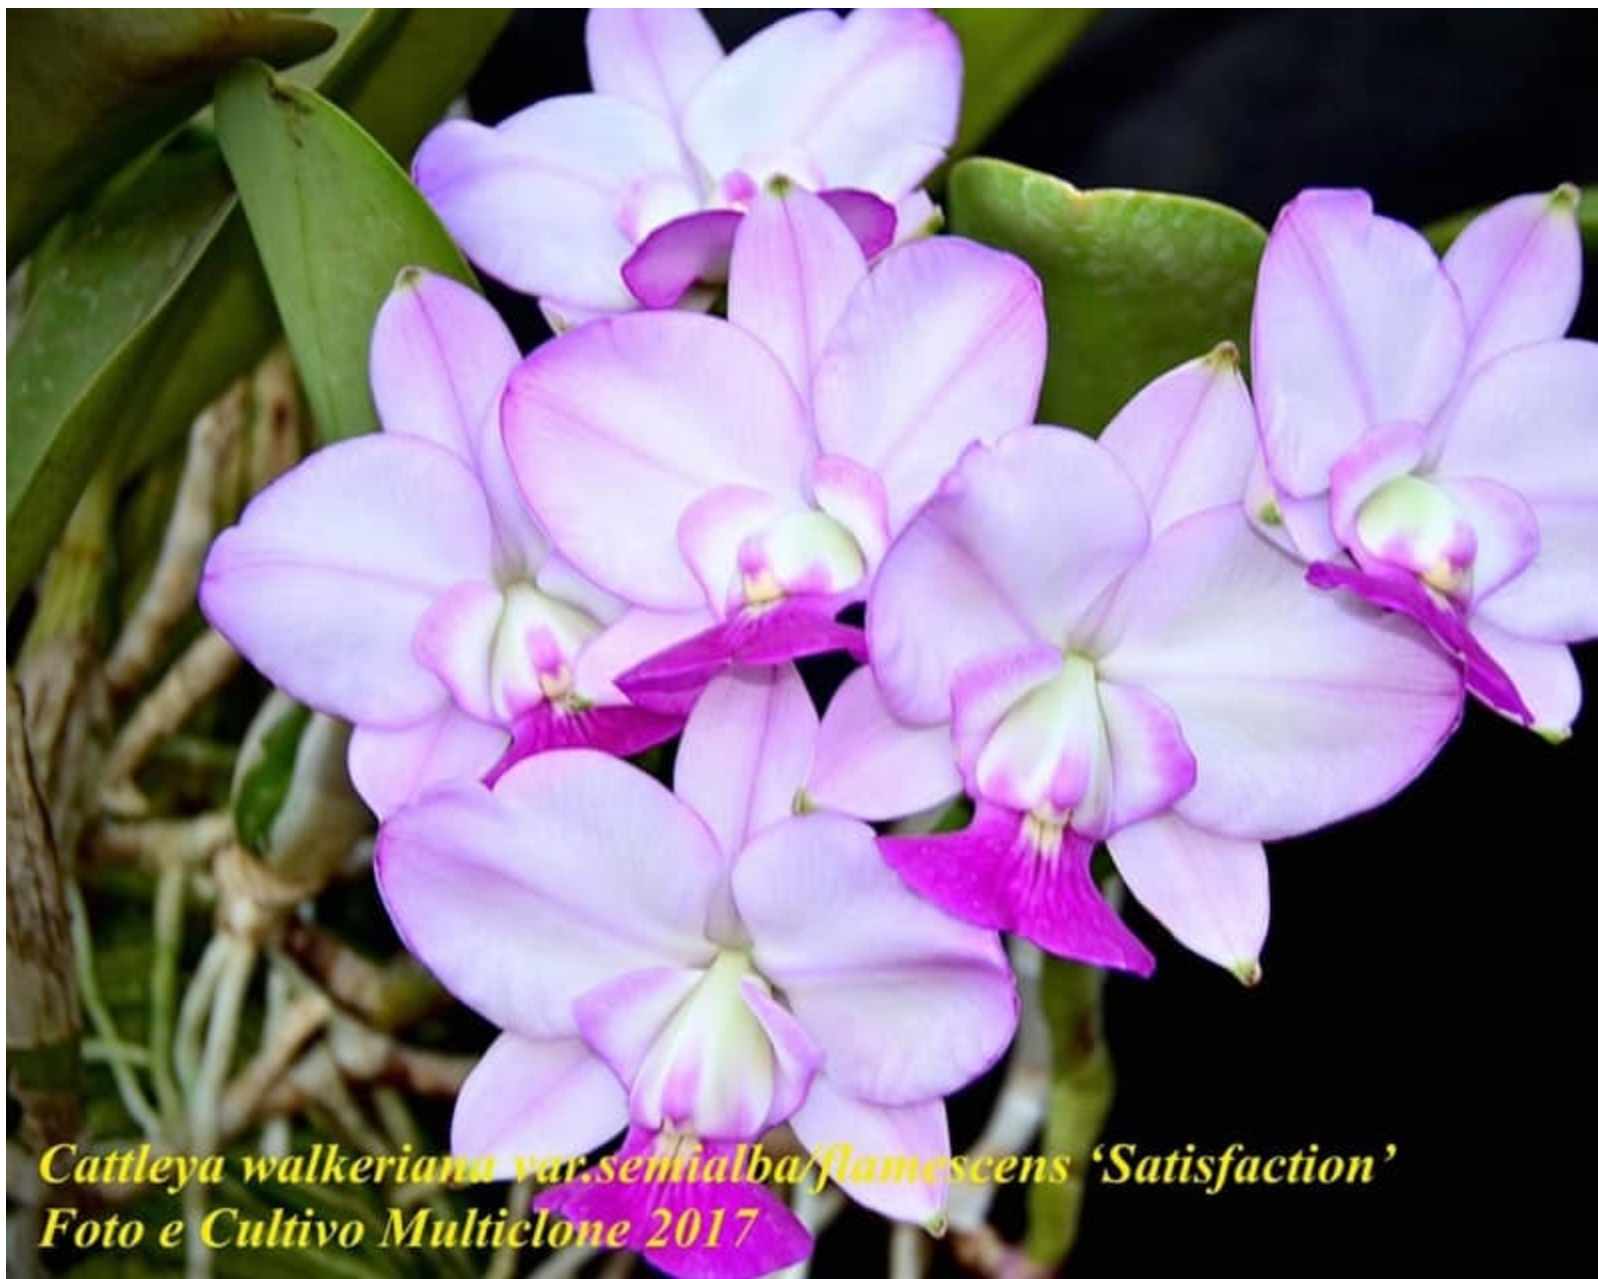

Cattleya walkeriana var. *semitalba/flamescens* 'Satisfaction'
Foto e Cultivo Multiclone 2017