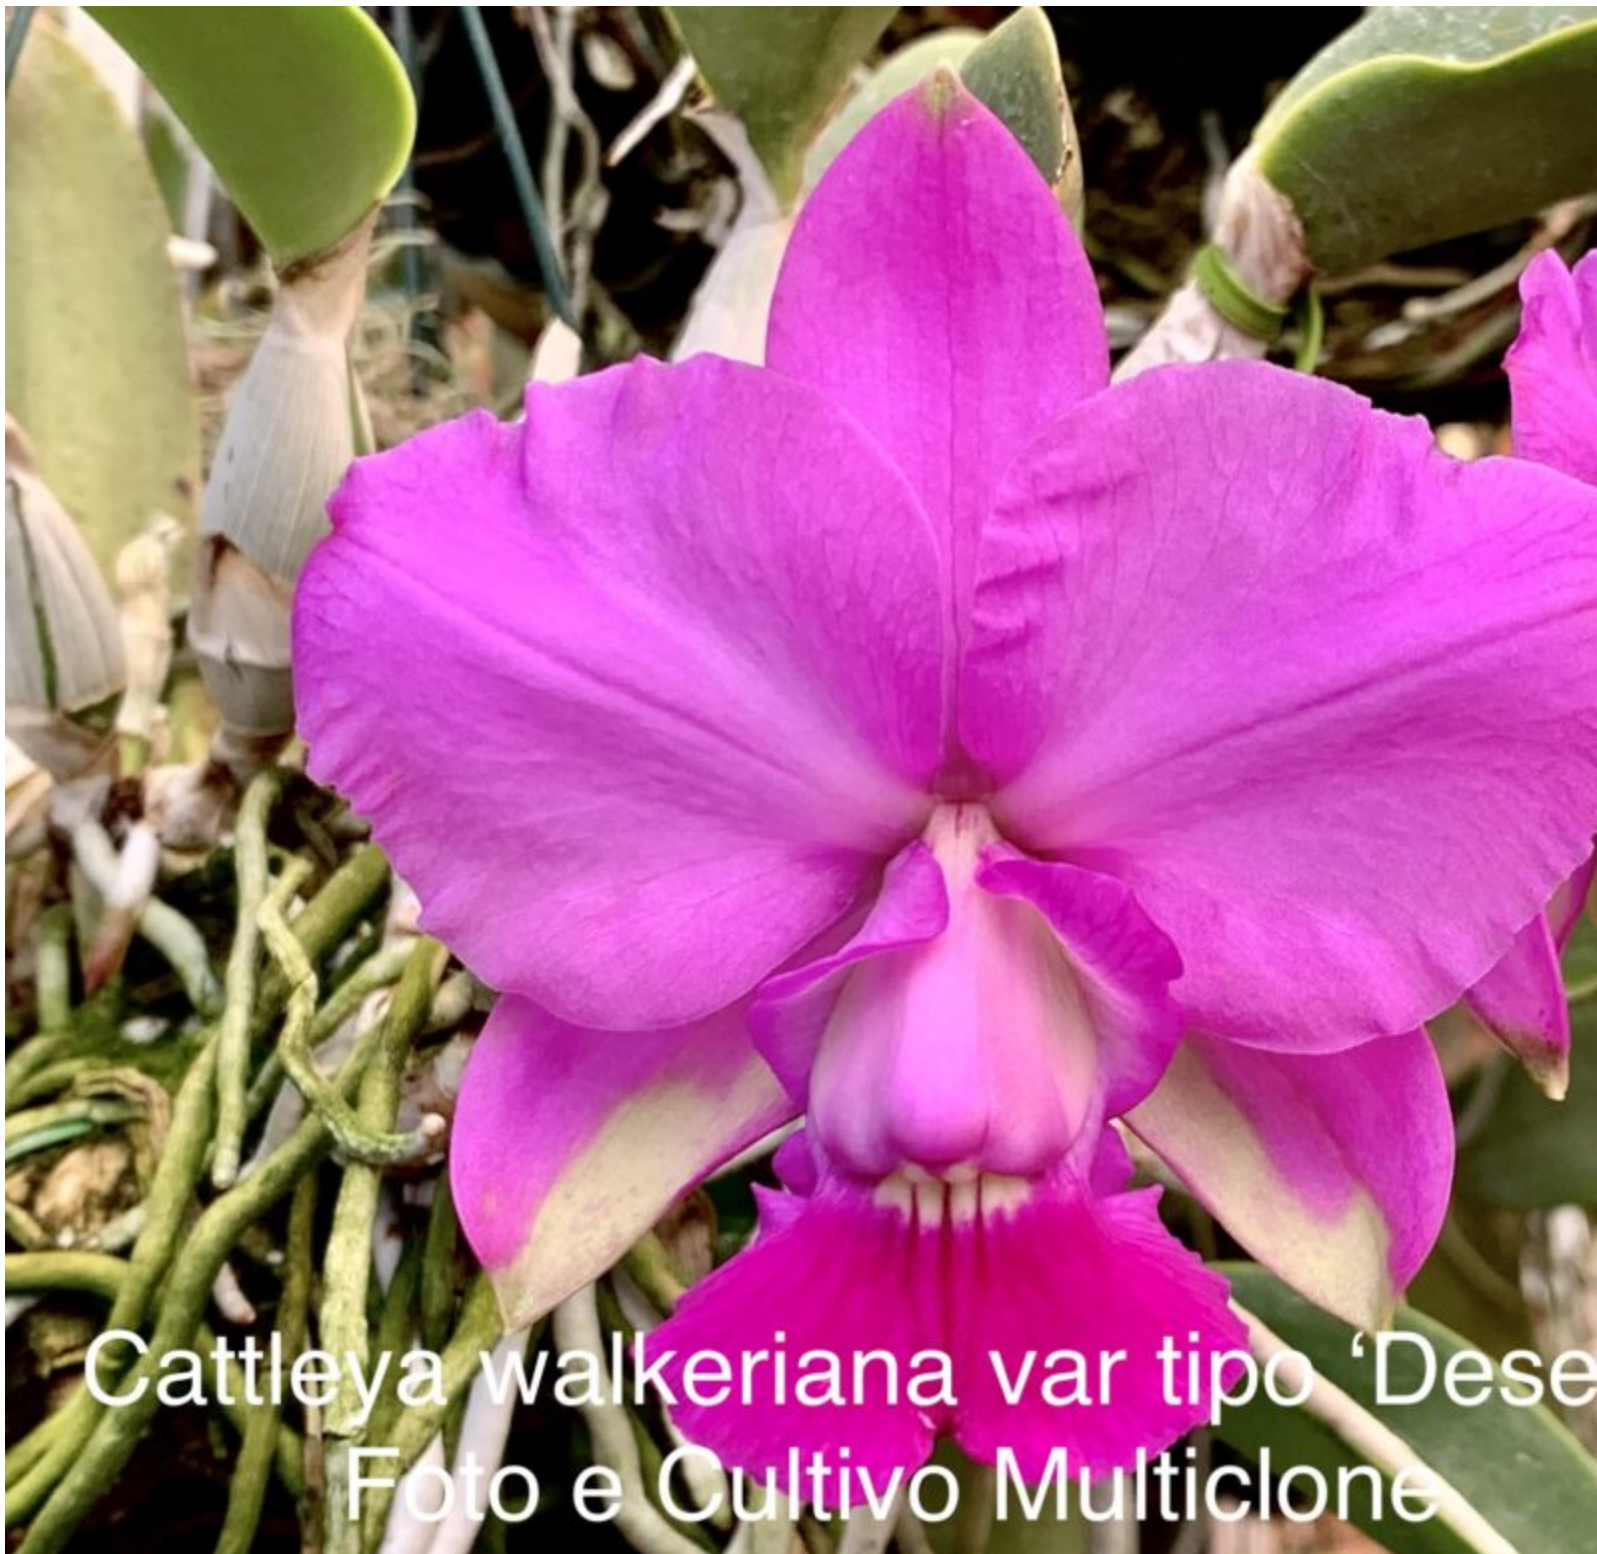

fornecido na forma de Raiz Nua/Desenvasado
[Read More](#)

SKU:

Price: R$ 1.500,00

Categories: [Cattleya walkeriana](#), [Cattleya walkeriana var.tipo/rubras](#), [Divisões Disponíveis](#), [Nobilors e Walkerianas](#)

Product Description

Cattleya walkeriana var tipo 'Dese'
Foto e Cultivo Multiclone