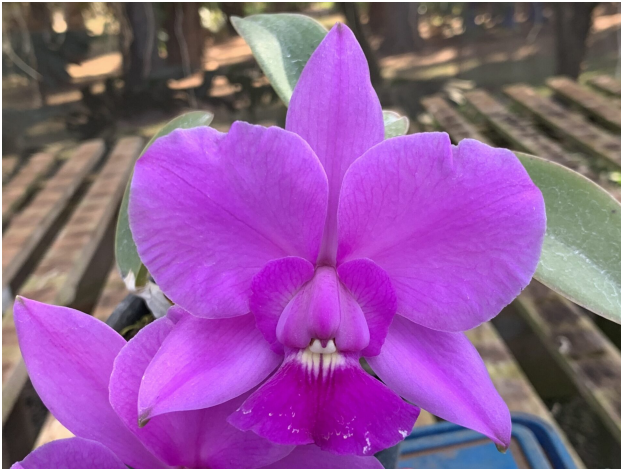

Cattleya walkeriana var.tipo 'Val'

Corte com três bulbos de frente adultos, folhados, em plenas condições de florescer em sua época adequada de uma das melhores plantas tipo do cruzamento 0457, entre Cattleya walkeriana var.tipo 'Retorno' x var.tipo 'Mem. Antonio Oliveira'. Planta com genética caerulea oriunda das duas A15 citadas, apresenta forma perfeita, com pétalas redondas, com grande textura e tamanho. Planta para colecionadores exigentes.

Product Description

Cattleya walkeriana var.tipo 'Emilia'

Corte com três bulbos de frente adultos, folhados, em plenas condições de florescer em sua época adequada de uma das melhores plantas tipo da autofecundação da famosa 'Saudade'. Flores extremamente cerosas, escuras, e de porte grande. Planta única.

Product Description

Cattleya walkeriana var.rubra 'Cottage'

Corte com três bulbos de frente adultos, folhados, em plenas condições de florescer em sua época adequada de uma das melhores plantas tipo do cruzamento 0457, entre Cattleya walkeriana var.tipo 'Retorno' x var.tipo 'Mem.Antonio Oliveira. Planta com genética caerulea oriunda das duas A15 citadas. Flores enormes, bastante escura, ate com a coluna avermelhada.